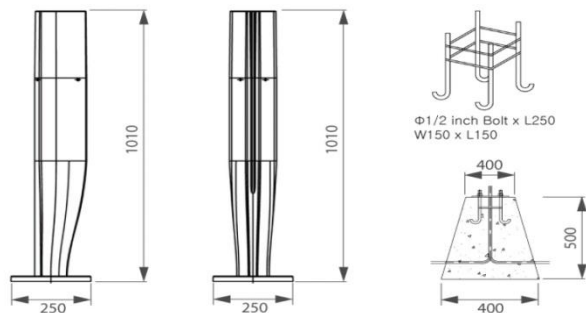

## 図面 (mm)

reddot design award