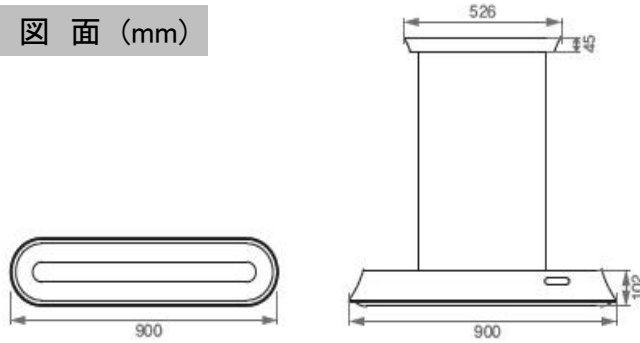

図面 (mm)

経済の効率の比較

区分	LED電球 60W X 4	TOUCH
消費電力(W)	240	30
電気代(lm/W)	10	45
効果	25,027	3,128
寿命	1,000	50,000

仕様書

4段階Dimming : 2500K・4200K・5200K・6500

Mode	消費電力(W)	全光束 (lm)	色温度 (k)	演色数 (Ra)	照射角 (°)	サイズ	質量 (Kg)	寿命 (hr)	入力電圧 (V)	素材	製品名
LED	30	305 ~1,350	2,500 ~6,500			L900 X W210 X H102	3.9	50,000	110 VAC 220 VAC /Hz	Housing : PC Heatsink : AL COVER : PC	
Reading	30	1,350	6,500	>80	120						
Meals	27	1,265	5,200								
Tea	21	1,090	4,200								
Wine	18	350	2,500								